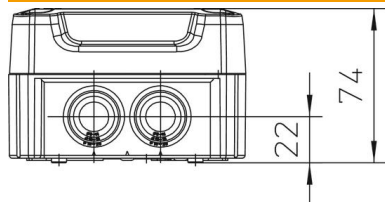

Inklusive Hutprofilschiene.

Kabelabzweigkasten gemäß DIN EN 60670. Flammwidrig nach DIN EN 60695-2-11, Prüftemperatur 650°C. Schlagfestigkeit IK07 gemäß DIN EN 50102.

Lichte Innenmaße: 100x100x65 mm

**PP/PC** Polypropylen / Polycarbonat

### Stammdaten

Artikelnummer	2007750
Typ	T 60 HD TR
Bezeichnung 1	Kabelabzweigkasten
Bezeichnung 2	mit hohem transparentem Deckel
Hersteller	OBO
Dimension	114x114x76
Farbe	lichtgrau; RAL 7035
Werkstoff	Polypropylen / Polycarbonat
Kleinste VK-Einheit	1
Mengeneinheit	Stück
Gewicht	17,18 kg
Gewichtseinheit	kg/100 St.

## Abmessungen

Länge	114 mm
Breite	114 mm
Höhe	74 mm

## Technische Daten

Anreihbar	ja
Anzahl der Einführungen	7
Art der Einführung	Einsteckdichtung
Art der Einführung	Kabel
Art der Gehäusedurchführung	sonstige
Bemessungsisolationsspannung U <sub>i</sub>	500 V
Bestückung	ohne
Deckel	transparent
Deckelbefestigung	geschraubt
Einführung von Hinten	ja
Einführungen	7xM25
Explosionsgeprüfte Ausführung flammwidrig	nein nach VDE 0471/DIN 695 Teil 2-1, Prüftemperatur 650°C
Form	quadratisch
Funktionserhalt	ohne
für Ex-Zone	ohne
für Ex-Zone Gas	ohne
für Ex-Zone Staub	ohne
Halogenfrei	ja
Lichte Innenmaße	100x100x65 mm
Mit Abschirmung	nein
Mit Deckel	ja
Montageart	Wand-/ Deckenmontage
Nennspannung	500 V
Plombierbar	ja
Schutzart	IP66
Schutzgrad IK-Code	IK07
Temperatureinsatzbereich max.	60 °C
Temperatureinsatzbereich min.	-5 °C
Witterungsbeständig	ja