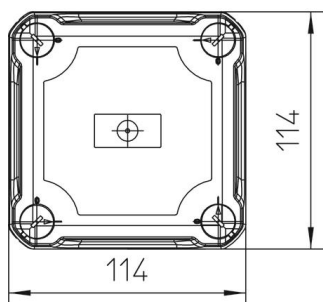

Inklusive Hutprofilschiene.

Kabelabzweigkasten gemäß DIN EN 60670. Flammwidrig nach DIN EN 60695-2-11, Prüftemperatur 650°C. Schlagfestigkeit IK07 gemäß DIN EN 50102.

Lichte Innenmaße: 100x100x65 mm

**PP/PC** Polypropylen / Polycarbonat

### Stammdaten

Artikelnummer	2007750
Typ	T 60 HD TR
Bezeichnung 1	Kabelabzweigkasten
Bezeichnung 2	mit hohem transparentem Deckel
Hersteller	OBO
Dimension	114x114x76
Farbe	lichtgrau; RAL 7035
Werkstoff	Polypropylen / Polycarbonat
Kleinste VK-Einheit	1
Mengeneinheit	Stück
Gewicht	17,18 kg
Gewichtseinheit	kg/100 St.

## Abmessungen

Länge	114 mm
Breite	114 mm
Höhe	74 mm

## Technische Daten

Anreihbar	ja
Anzahl der Einführungen	7
Art der Einführung	Einsteckdichtung
Art der Einführung	Kabel
Art der Gehäusedurchführung	sonstige
Bemessungsisolationsspannung U <sub>i</sub>	500 V
Bestückung	ohne
Deckel	transparent
Deckelbefestigung	geschraubt
Einführung von Hinten	ja
Einführungen	7xM25
Explosionsgeprüfte Ausführung flammwidrig	nein nach VDE 0471/DIN 695 Teil 2-1, Prüftemperatur 650°C
Form	quadratisch
Funktionserhalt	ohne
für Ex-Zone	ohne
für Ex-Zone Gas	ohne
für Ex-Zone Staub	ohne
Halogenfrei	ja
Lichte Innenmaße	100x100x65 mm
Mit Abschirmung	nein
Mit Deckel	ja
Montageart	Wand-/ Deckenmontage
Nennspannung	500 V
Plombierbar	ja
Schutzart	IP66
Schutzgrad IK-Code	IK07
Temperatureinsatzbereich max.	60 °C
Temperatureinsatzbereich min.	-5 °C
Witterungsbeständig	ja