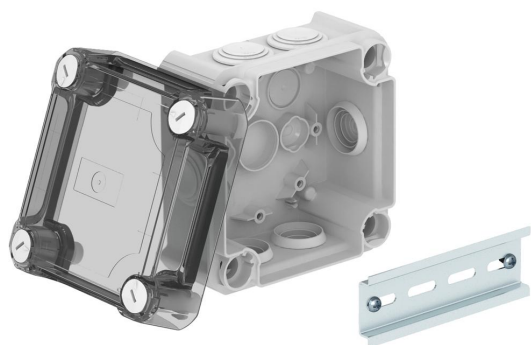

## Kabelabzweigkasten T60, mit Einsteckdichtung, transparenter hoher Deckel

Artikelnummer: 2007750

Kabelabzweigkasten zum Verbinden von Kabeln und Leitungen im Innenbereich und geschützten Außenbereichen. Quadratische Form mit Einsteckdichtungen an den Seiten und Ausschlageinführungen im Boden. Geeignet für die Wand-/Deckenmontage und die Montage auf Montageblechen. Mit der Möglichkeit zur Innenbefestigung und Montage über die Eckdome. Hoher, transparenter Deckel mit Schnellverschluss, plombierbar. Hergestellt aus halogenfreien und UV-stabilisierten Materialien.

Inklusive Hutprofilschiene.

Kabelabzweigkasten gemäß DIN EN 60670. Flammwidrig nach DIN EN 60695-2-11, Prüftemperatur 650°C. Schlagfestigkeit IK07 gemäß DIN EN 50102.

Lichte Innenmaße: 100x100x65 mm

**PP/PC** Polypropylen / Polycarbonat

### Stammdaten

Artikelnummer	2007750
Typ	T 60 HD TR
Bezeichnung 1	Kabelabzweigkasten
Bezeichnung 2	mit hohem transparentem Deckel
Hersteller	OBO
Dimension	114x114x76
Farbe	lichtgrau; RAL 7035
Werkstoff	Polypropylen / Polycarbonat
Kleinste VK-Einheit	1
Mengeneinheit	Stück
Gewicht	17,18 kg
Gewichtseinheit	kg/100 St.

# Technisches Datenblatt

Kabelabzweigkasten T60, mit Einsteckdichtung, transparenter hoher Deckel

Artikelnummer: 2007750